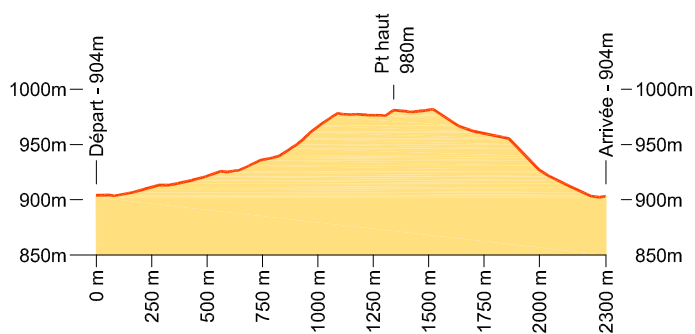

2 x bleu  
 3 x orange  
 2 x orange  
 circuit sur route

4.60 km  
 3.75 km  
 2.50 km

Rock  
 Cross  
 Soft  
 Poussins

**Rock**  
 dénivelée par tours = 94m

**Cross + Soft**  
 dénivelée par tours = 33m