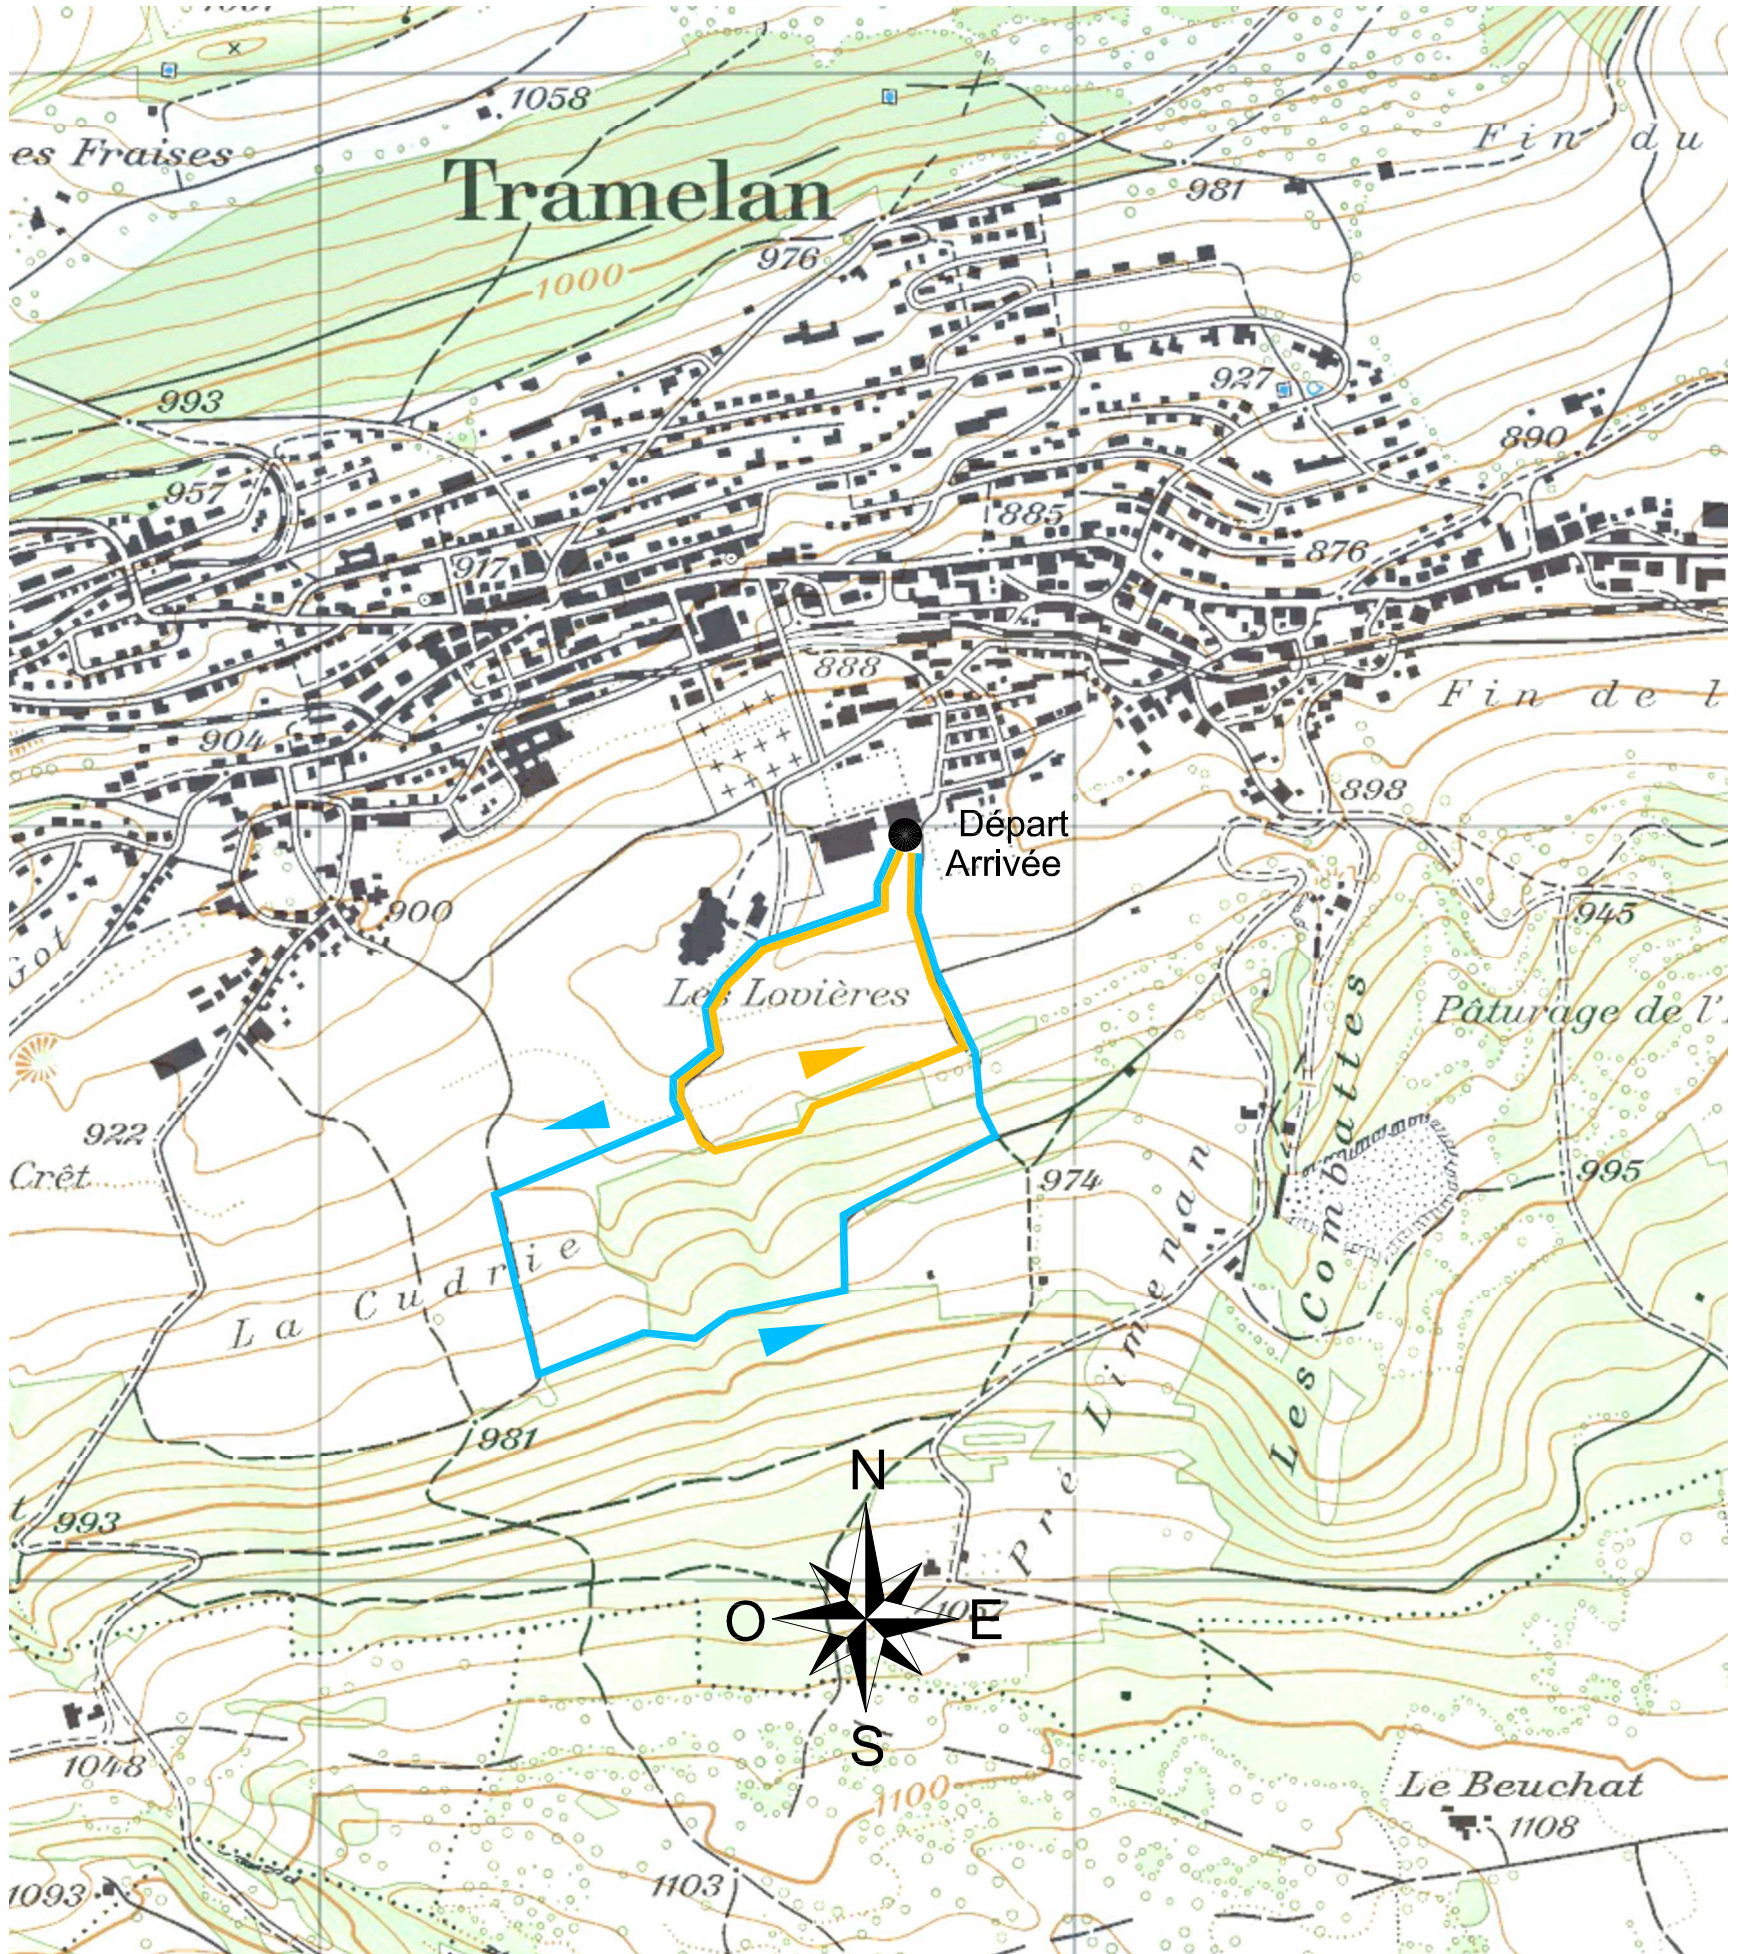

2 x bleu  
 3 x orange  
 2 x orange  
 circuit sur route

4.60 km  
 3.75 km  
 2.50 km

Rock  
 Cross  
 Soft  
 Poussins

**Rock**  
 dénivelée par tours = 94m

**Cross + Soft**  
 dénivelée par tours = 33m